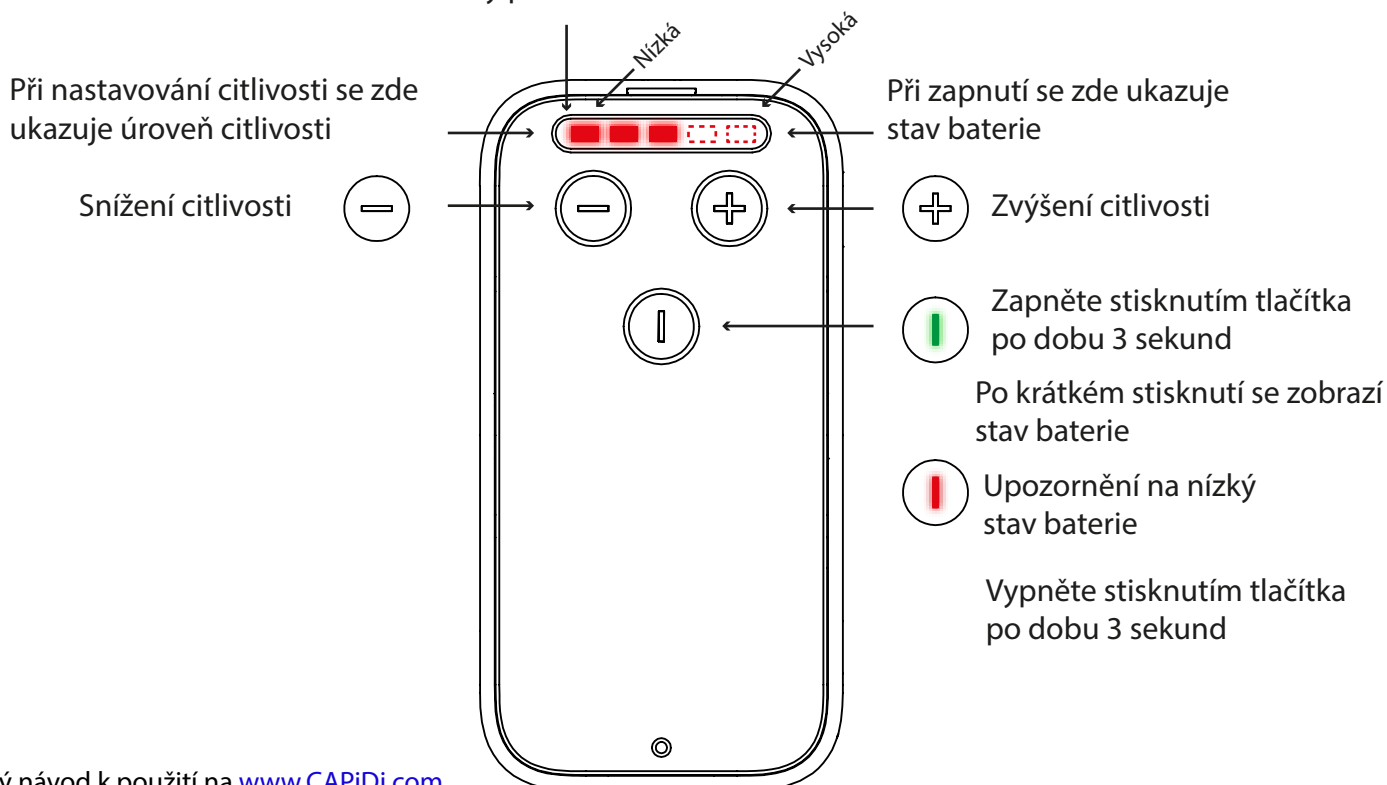

## RODIČOVSKÁ JEDNOTKA

Jakmile jednotka přijme zvuk, rozsvítí se LED kontrolky podle úrovně hlasitosti.

## DĚTSKÁ JEDNOTKA

Jakmile mikrofon přijme zvuk, rozsvítí se LED kontrolky podle úrovně hlasitosti zvuku.

CAPiDi AB tímto prohlašuje, že tento typ radiového zařízení (CAP288) splňuje požadavky směrnice 2014/53/EU.