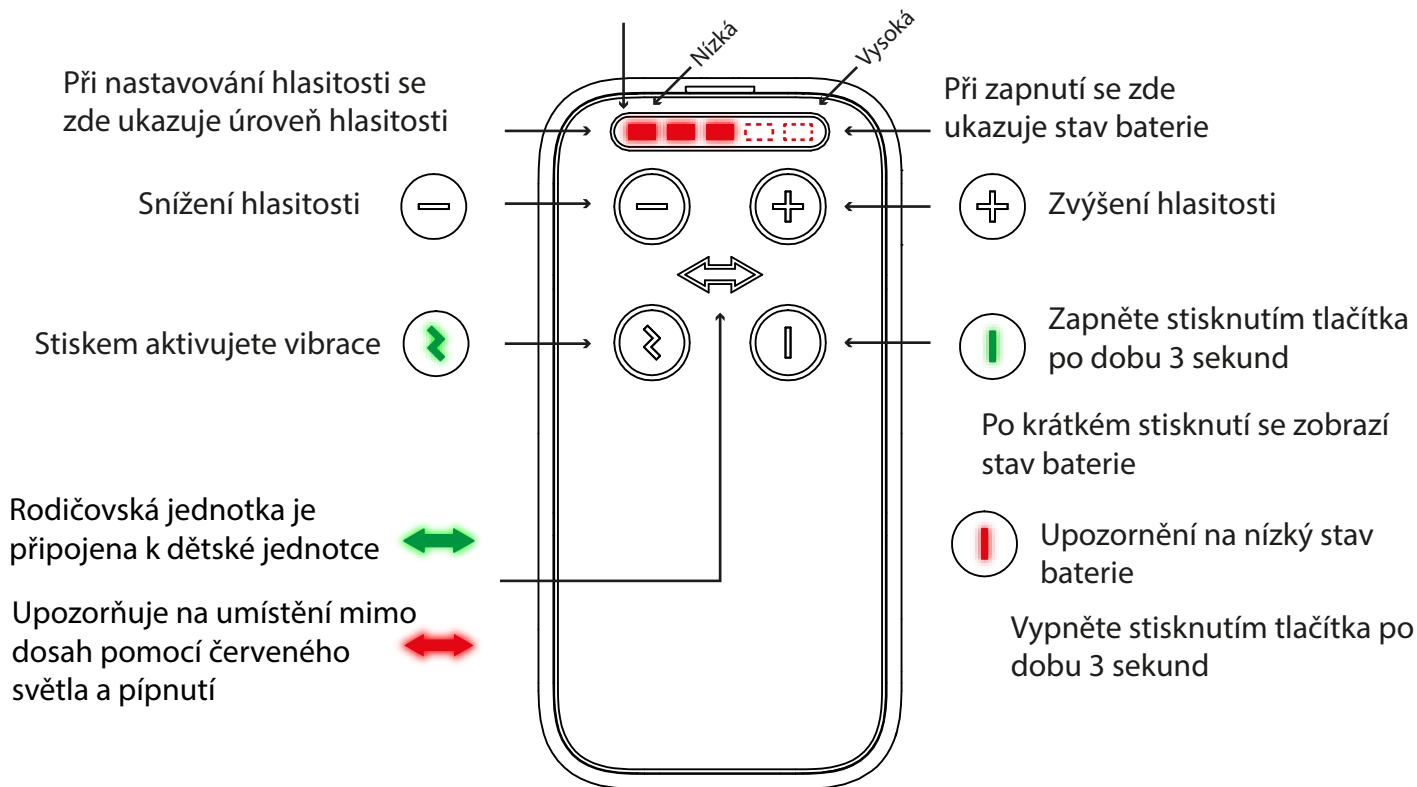

## RODIČOVSKÁ JEDNOTKA

Jakmile jednotka přijme zvuk, rozsvítí se LED kontrolky podle úrovně hlasitosti.

## DĚTSKÁ JEDNOTKA

Jakmile mikrofon přijme zvuk, rozsvítí se LED kontrolky podle úrovně hlasitosti zvuku.

CAPiDi AB tímto prohlašuje, že tento typ radiového zařízení (CAP288) splňuje požadavky směrnice 2014/53/EU.